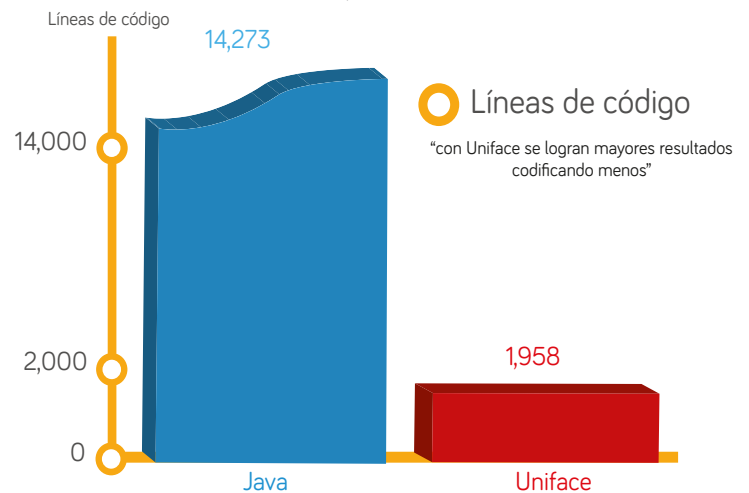

¿QUÉ ES UNIFACE?

- -Es una plataforma de desarrollo basado en lenguaje scripting.
- -Está diseñada para la construcción, mantenimiento e integración de aplicaciones empresariales grandes, complejas y legadas.
- -Mantiene la consistencia de la información y la estabilidad de la plataforma en practicamente cualquier base de datos.

- -Es multi-plataforma (movil, web, cliente servidor)
- -Adaptable de forma rápida a los cambios del comportamiento y tecnologías.
- -Fácil adopción por parte de equipos existentes de desarrollo.
- -Adaptable a todos los ciclos de vida de desarrollo de software

¿Por qué desarrollar en UNIFACE?

Se integra fácilmente con todas las tecnologías.

Escribir menos, hacer más.

No se trata de hacer "código a mano" se trata de dar solución a los retos y requerimientos del negocio.

Reduciendo costos con UNIFACE

Mantenimiento de aplicaciones.

Menos tiempo de mantenimiento, los cambios en las aplicaciones son simples: no recodificar, sólo basta con cambiar el modelo.

Innovación tecnológica del personal de desarrollo.

Fácil de aprender y siempre a la vanguardia.

Actualización constante (módulos probados por UNIFACE).

Reutilización de activos existentes en aplicaciones nuevas y modernizadas.

CASOS DE ÉXITO

Beneficios de usar Uniface

productibilidad

integración

escalabilidad

longevidad

agilidad

seguridad

confiabilidad

Algunos clientes UNIFACE:

URREA

UNIFACE
Advanced Development Technology

Contáctenos:

ventas@dwsoftware.mx

52 (33) 3030 7100

www.dwsoftware.mx